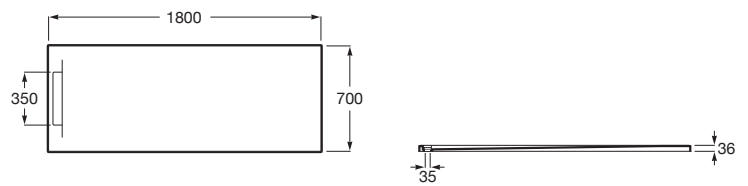

PYROS

Plato de ducha extraplano de STONEX®

MEDIDAS

Longitud	1800 mm
Anchura	700 mm
Altura	36 mm

COLORES Y ACABADOS

PVPR (IVA INCLUIDO)

619,52 €

DIBUJOS TÉCNICOS

CARACTERÍSTICAS

Plato de ducha extraplano de STONEX®. Superficie antideslizante con textura de arena. Incluye desagüe de gran caudal y sifón extraíble con cestillo para facilitar su limpieza.

Cortable

Desagüe incluido

Forma: Rectangular

Material: STONEX®

Profundidad: Extraplano (menos de 45 mm)

Tipo de fondo antideslizante: Integrado

Tipo de instalación: Empotrado / Nicho

Fondo antideslizante

Pyros

Con un desagüe integrado de reducidas dimensiones y carácter arquitectónico, Pyros permite maximizar el área de ducha y dotar al ambiente de un punto adicional de sofisticación. El desagüe de alta capacidad y sus pendientes progresivas facilitan la rápida evacuación del agua, evitando que quede estancada y pueda llegar a desbordar.